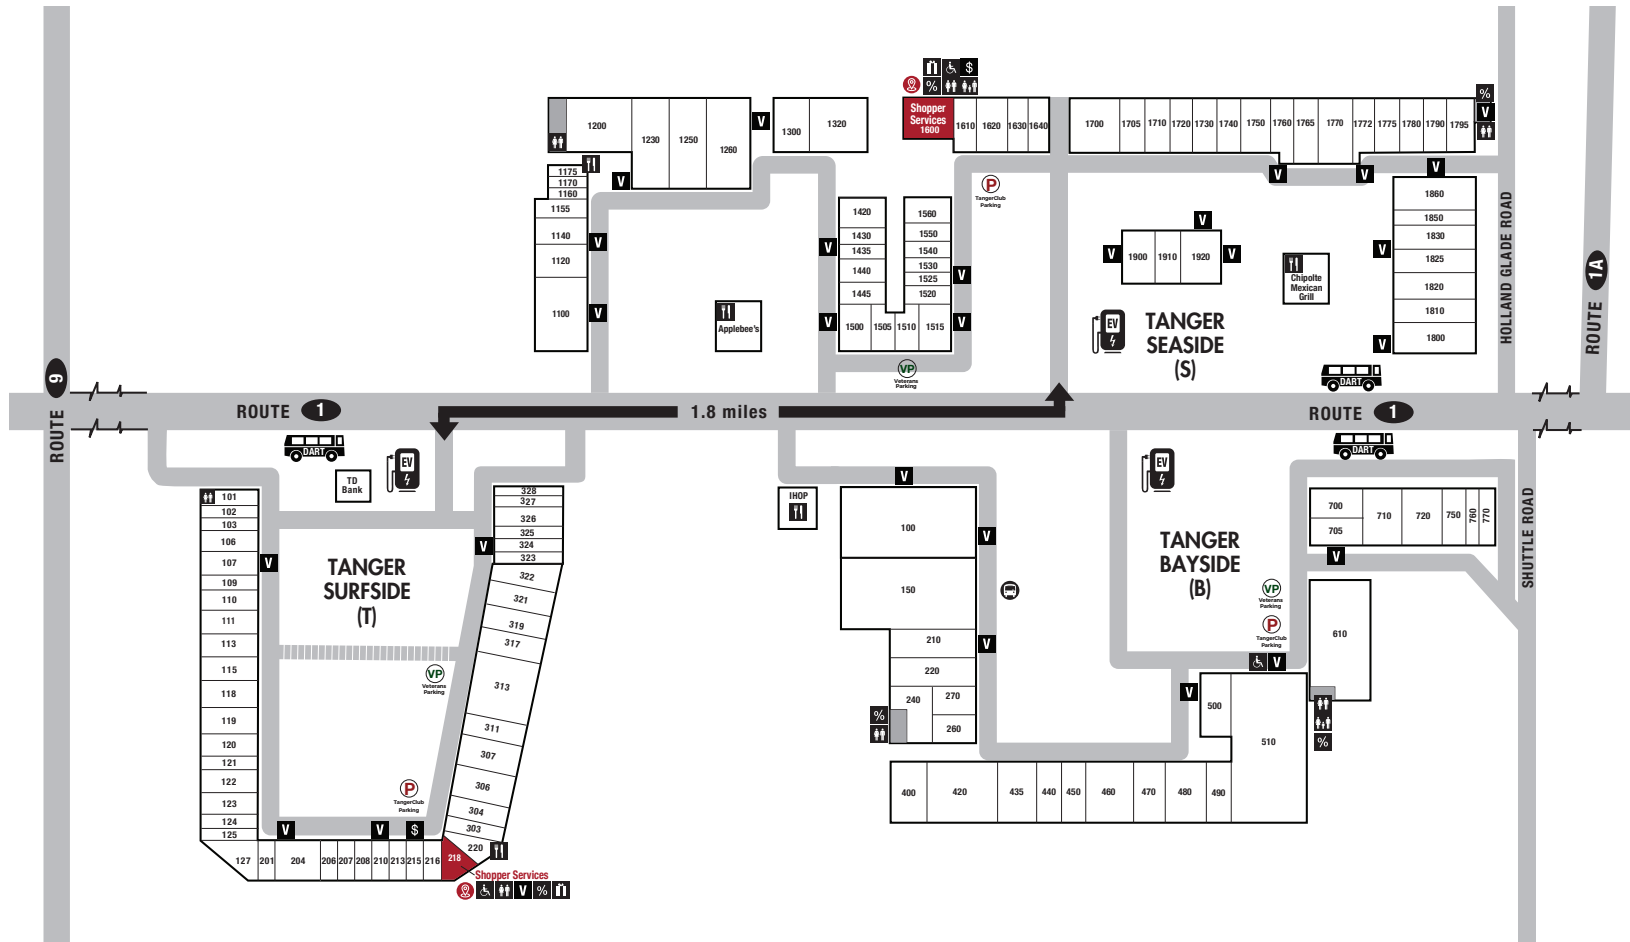

COUPON BOOKS

STROLLER & WHEELCHAIR

FAMILY RESTROOMS

RESTAURANT/FOOD

ACCESSORIES & JEWELRY

1810 S	Aerie	(302) 227-1087
220 B	Aeropostale	(302) 227-1237
270 B	Claire's	(302) 227-3680
1825 S	Clarks Outlet	(302) 227-8290
115 T	Coach	(302) 644-0155
107 T	Cole Haan Outlet	(302) 644-6874
720 B	Columbia Factory Store	(302) 260-7102
1505 S	Crocs	(302) 227-2590
1550 S	ECCO	(302) 227-4040
1200 S	Forever 21	(302) 864-9029
1710 S	Francesca's	(302) 227-2862
450 B	Hot Topic	(302) 227-1356
1770 S	J.Crew Crewcuts Factory	(302) 226-1377
325 T	Kate Spade New York	(302) 644-2632
328 T	Kay Jewelers Outlet	(302) 645-4797
1435 S	Lane Bryant Outlet	(302) 260-7051
510 B	Lee Wrangler Clearance	(302) 227-5444
440 B	Lids	(302) 226-8580
311 T	LOFT Outlet	(302) 645-8350
101 T	Michael Kors	(302) 645-2600
102 T	Movado Company Store	(302) 827-9000
1420 S	Pamper Me Pink	(410) 845-6930
700 B	Pandora	(302) 227-3181
313 T	Polo Ralph Lauren Factory Store	(302) 644-2283
1530 S	Rue21	(302) 569-9096
1740 S	Samsonite Factory Outlet	(302) 227-3368
122 T	Steve Madden	(302) 645-1296
1160 S	Sunglass Hut	(302) 226-0528
121 T	Sunglass Hut	(302) 645-9788
260 B	Sunglass Hut	(302) 227-7038
1780 S	Sunglass Outlet	(302) 227-3576
322 T	Talbots Outlet	(302) 644-4585
113 T	Timberland Factory Store	(302) 644-0680
1440 S	Torrid	(302) 227-3931
327 T	Tory Burch	(302) 645-8259
208 T	Vera Bradley	(302) 644-8171
106 T	Vineyard Vines	(302) 644-1090
206 T	White House Black Market	(302) 644-4372
460 B	Zales The Diamond Store Outlet	(302) 226-1758