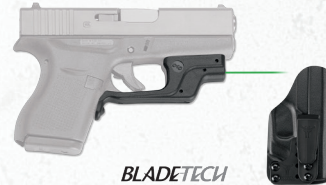

GLOCK 43

● **LG-443G-HBT** MSRP: $319
LASERGRIPS