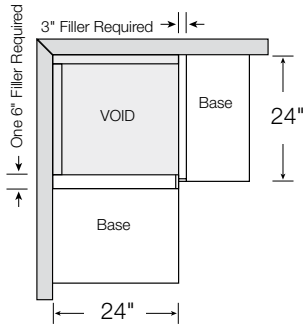

Block Out Option