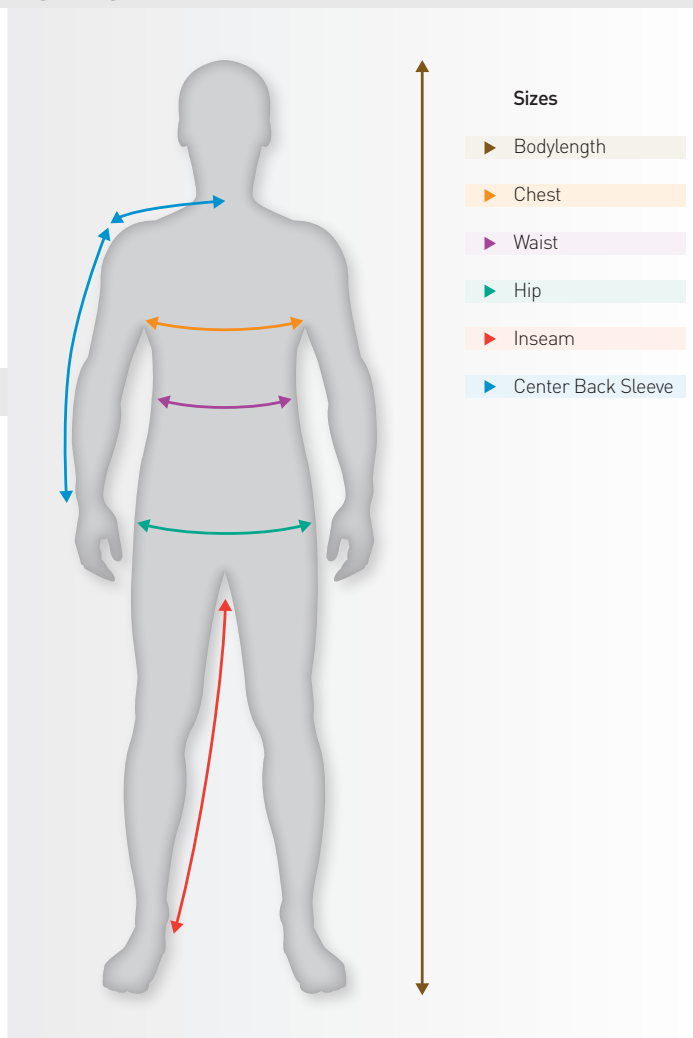

Sizes	128/8 year	134/9 year	140/10 year	152/12 year	164/14 year	176/16 year
► Bodylength	125 - 131 cm 49 - 51,5"	131 - 137 cm 51,5 - 54"	137 - 142 cm 54 - 56"	142 - 152 cm 56 - 60"	152 - 164 cm 60 - 64,5"	164 - 176 cm 64,5 - 69"
► Chest	65 - 67 cm 25,5 - 26,5"	67 - 71 cm 26,5 - 28"	71 - 74 cm 28 - 29"	74 - 79 cm 29 - 31"	79 - 85 cm 31 - 33,5"	85 - 91 cm 33,5 - 35,5"
► Waist	62 - 64 cm 24,5 - 25"	64 - 67 cm 25 - 26,5"	67 - 71 cm 26,5 - 28"	71 - 74 cm 28 - 29"	74 - 77 cm 29 - 30,5"	77 - 79 cm 30,5 - 31"
► Hip	69 - 71 cm 27 - 28"	71 - 75 cm 28 - 29,5"	75 - 78 cm 29,5 - 30,5"	78 - 84 cm 30,5 - 33"	84 - 90 cm 33 - 35,5"	90 - 94 cm 35,5 - 37"
► Inseam	57 - 60 cm 22,5 - 23,5"	60 - 64 cm 23,5 - 25"	64 - 68 cm 25 - 27"	68 - 72 cm 27 - 28,5"	72 - 76 cm 28,5 - 30"	76 - 80 cm 30 - 31,5"
► CB Sleeve	61 - 63,5 cm 24 - 25"	63,5 - 67 cm 25 - 26,5"	67 - 71,5 cm 26,5 - 28"	71,5 - 76,5 cm 28 - 30"	76,5 - 81,5 cm 30 - 32"	81,5 - 86,5 cm 32 - 34"

SIZES

Sizes

- Bodylength
- Chest
- Waist
- Hip
- Inseam
- Center Back Sleeve